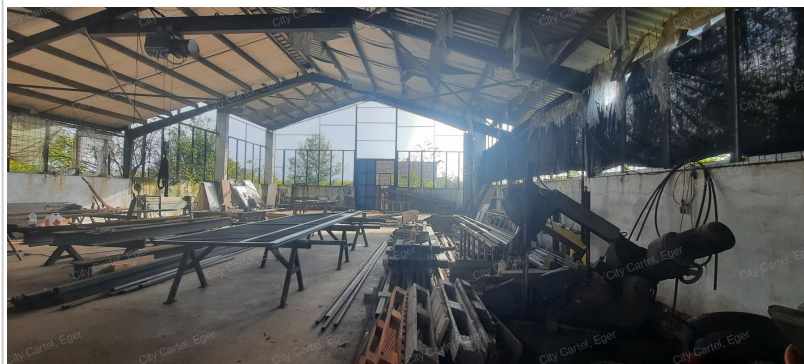

Eladó Telephely, 550 m², 1 000 m² telek, Komló

29 900 000 Ft (~72 146 €)

Adatlap sorszáma:	#14405025
Építési mód:	Acélszerkezetes
Építés éve:	0
Villany:	Bevezetve (230 - 400 Volt)
Víz:	Van, saját vízórával

Az Ön kapcsolattartója:

Tóth Istvánné
ingatlanértékesítő

+36 70 778-2372
t.istvanne@citycartel.hu

Heves vármegyében Kömlő településen kb. 1000 m²-es telken 550 m²-es acélszerkezetes csarnok eladó!

- a csarnok előtt van egy ingatlan, ami irodának alkalmas
- a telephely saroktelken található, két bejárattal rendelkezik
- a csarnok alkalmas haszongépjárművek parkolására. Ezeknek a járművek a javítása is megoldható, mert kb. 8 m magas és tehervonóhorog is van felszerelve
- a falu a hátrányos helyzetű települések közé tartozik, jó lehetőség van a pályázatokra!!!!
- hirdetésem felkeltette érdeklődését hívjon a 06 70/7782372 számon!!!!