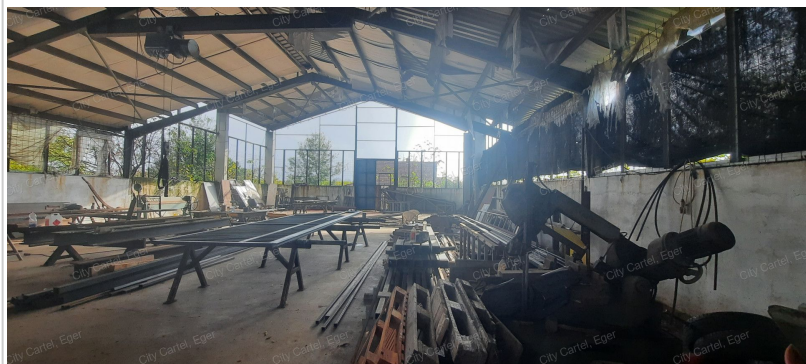

# Eladó Telephely, 550 m<sup>2</sup>, 1 000 m<sup>2</sup> telek, Komló

**29 900 000 Ft** ( ~73 851 € )

<b>Adatlap sorszáma:</b>	#14405025
<b>Építési mód:</b>	Acélszerkezetes
<b>Építés éve:</b>	0
<b>Villany:</b>	Bevezetve (230 - 400 Volt)
<b>Víz:</b>	Van, saját vízórával

- a csarnok előtt van egy ingatlan, ami irodának alkalmas
- a telephely saroktelken található, két bejárattal rendelkezik
- a csarnok alkalmas haszongépjárművek parkolására. Ezeknek a járművek a javítása is megoldható, mert kb. 8 m magas és tehervonóhorog is van felszerelve
- a falu a hátrányos helyzetű települések közé tartozik, jó lehetőség van a pályázatokra!!!!
- hirdetésem felkeltette érdeklődését hívjon a 06 70/7782372 számon!!!!